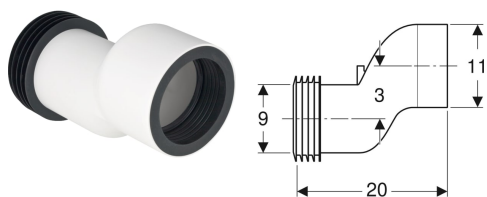

Set piese de conexiune Geberit pentru vas WC suspendat, înălțat 3 cm

Imagine exemplificativă

Domenii de utilizare

- Pentru egalizarea distanței dintre racordurile de WC și scurgerile prin perete

Date tehnice

Material

PP

Lista elementelor livrate

- Piesă de conexiune din PP, \varnothing 90 mm
- 2 manșete din EPDM, \varnothing 90 / 110 mm

Cod art.	DN	d, \varnothing	arc
131.085.11.1	90	90 mm	0°